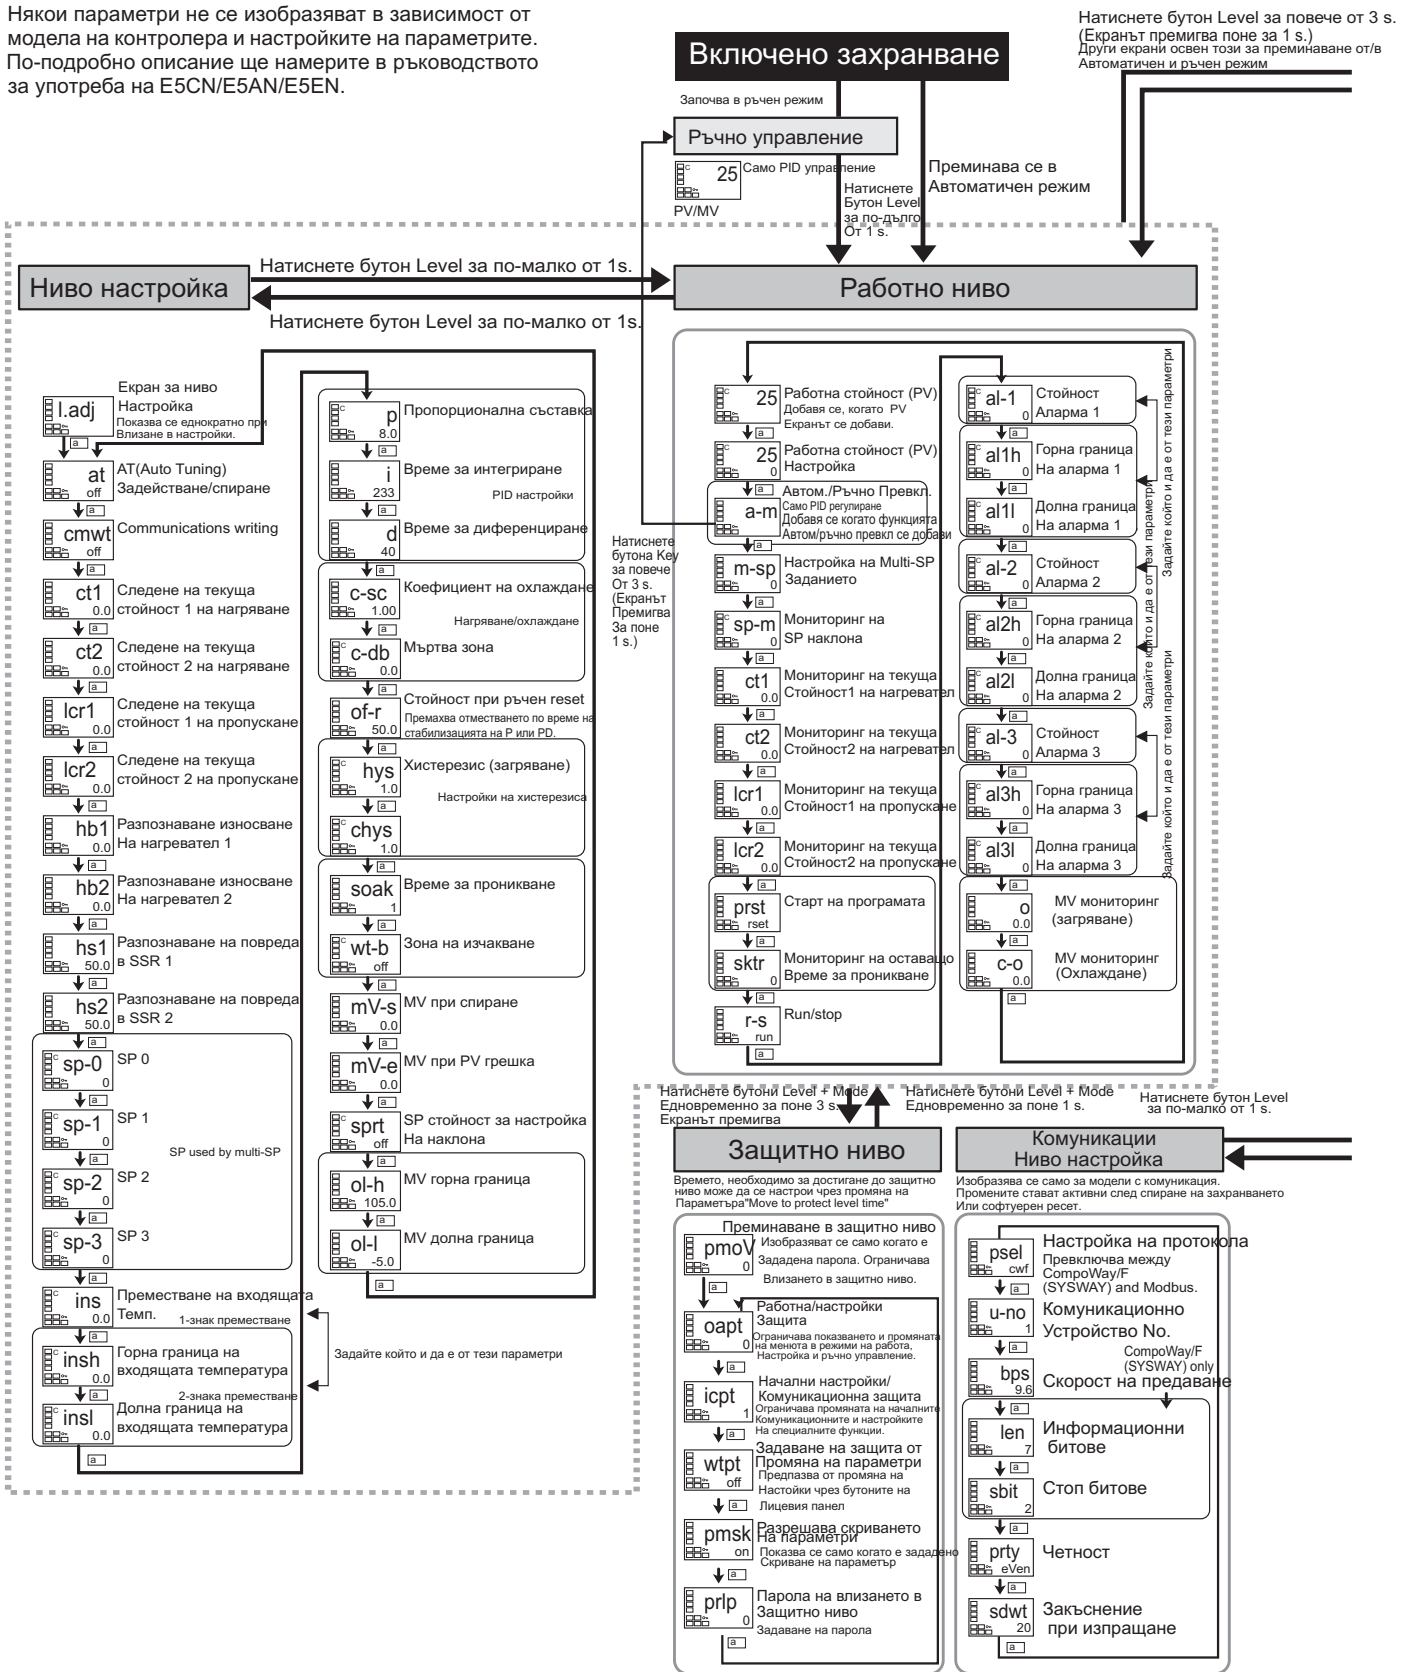

■ Параметри

Някои параметри не се изобразяват в зависимост от модела на контролера и настройките на параметрите. По-подробно описание ще намерите в ръководството за употреба на E5CN/E5AN/E5EN.

Натиснете бутона Level за поне 1s.